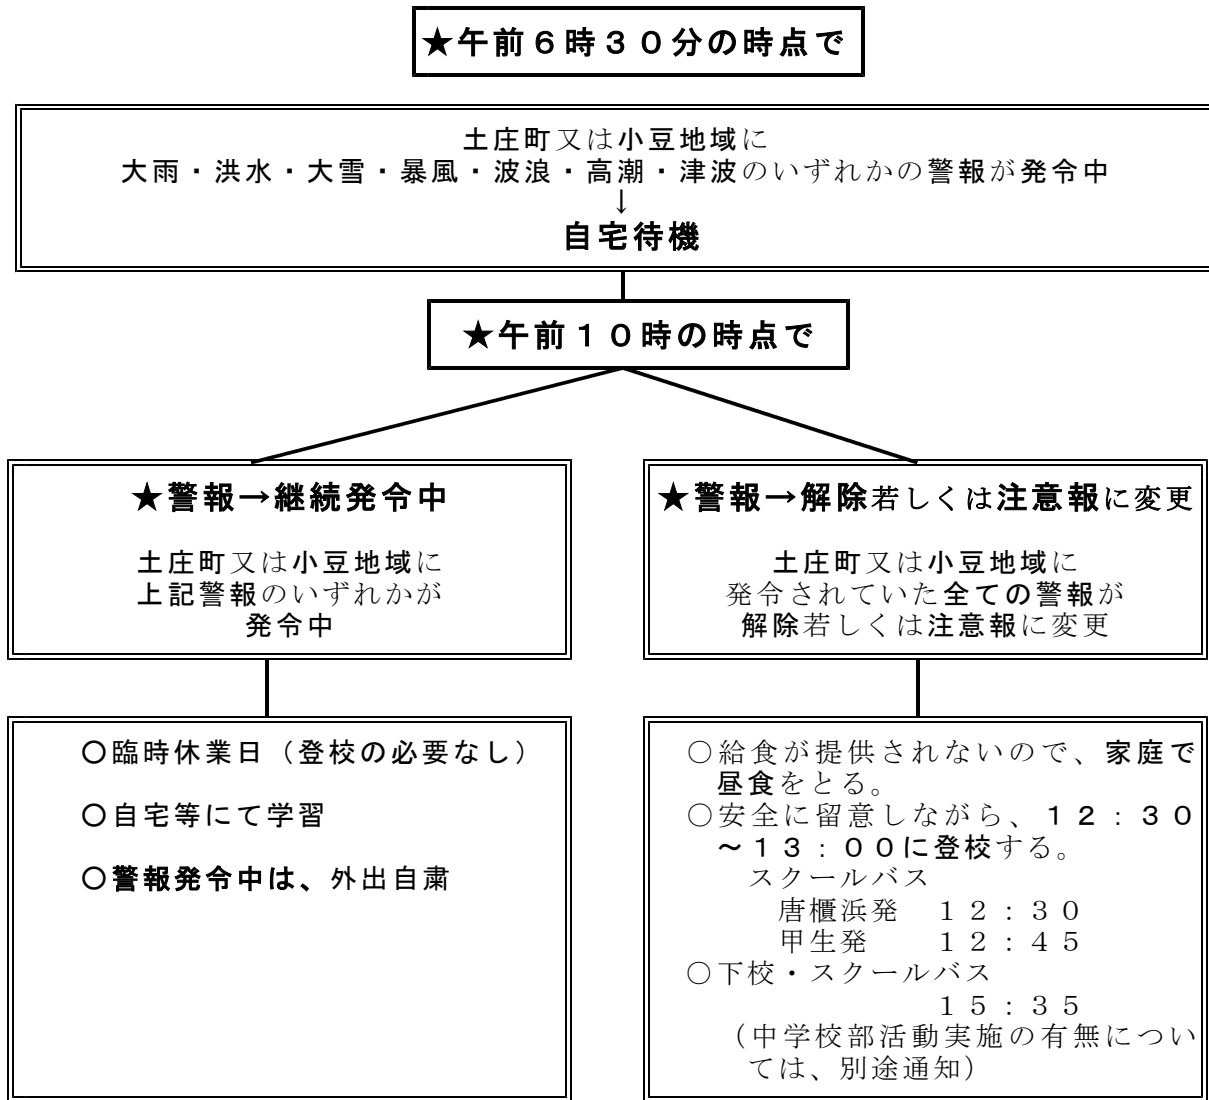

保護者 各位

土庄町立豊島小学校
土庄町立豊島中学校

非常変災による警報発令時等の対応について(お知らせ)

- ※・上記に関しては、その都度メールでも送信の予定です。
・スクールバス運行時刻の変更等もメールにて連絡します。
・警報が解除され、午後登校となっても、自宅付近の状況により通学上危険を伴う場合は、登校が困難である旨を学校へご連絡ください。

「土庄町 津波・土砂災害ハザードマップ」を踏まえた避難・引き渡し対応

- 本校の校舎並びに体育館は、標記において家浦地区の指定避難所兼指定緊急避難場所（土砂災害・地震・津波に対応）に指定されています。
- 児童・生徒が学校にて活動中に「警戒レベル4避難指示」が発令された場合は、学校でそのまま避難体制をとり、保護します。
その際、児童・生徒を迎えに来校された保護者等には、「災害時引き渡し票」を用いた手順により、引き渡します。